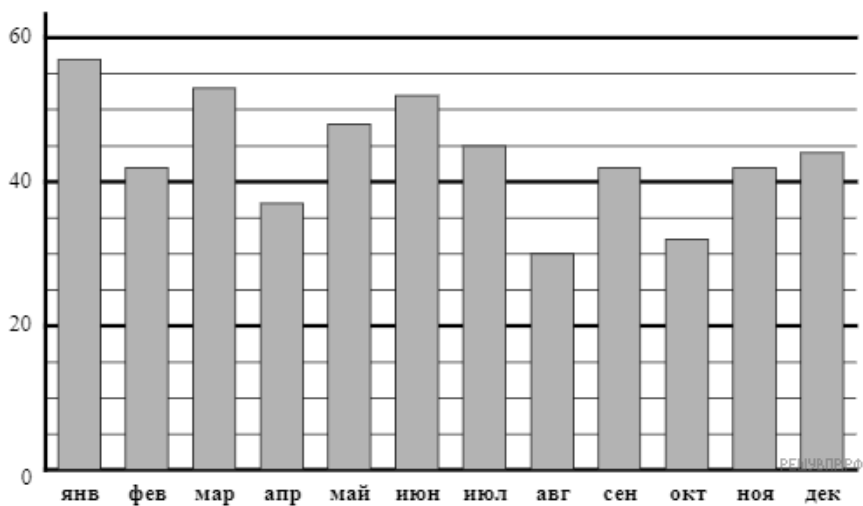

На диаграмме показано среднее количество осадков за каждый месяц в Саратове. На вертикальной оси указано количество осадков (в миллиметрах), на горизонтальной — месяцы

Определите, сколько месяцев в году среднее количество осадков в Саратове больше 50 мм.