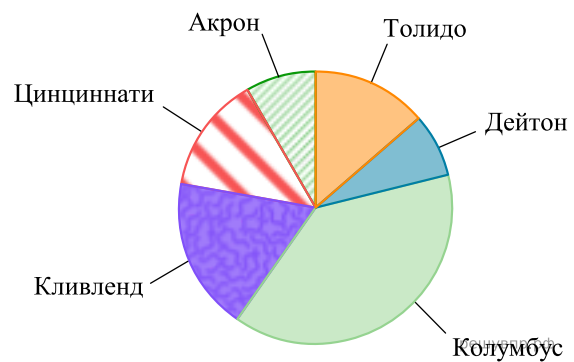

В состав штата Огайо входят шесть городов с населением свыше 120 тысяч человек. На диаграмме представлена численность населения в этих городах по данным на 1 января 2018 г.

Найдите примерную долю населения города Толидо в общей численности населения городов штата Огайо. Ответ дайте целым числом процентов.